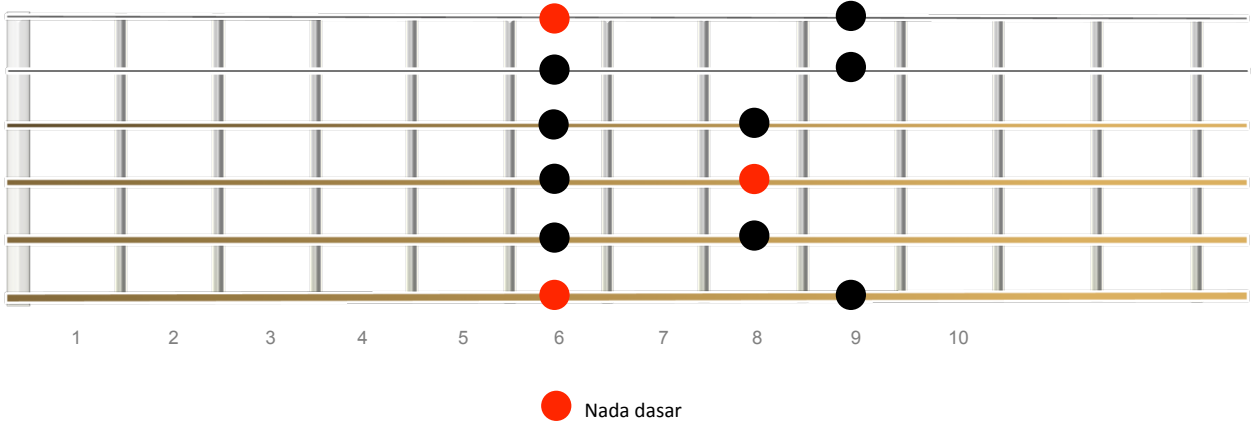

## Skala Pentatonik **Minor**

dimainkan di **fret** nada dasar

## Skala Pentatonik **Major**

Bentuknya sama seperti Pentatonik Minor,  
tetapi dimainkan 3 fret turun dari **fret** nada dasar